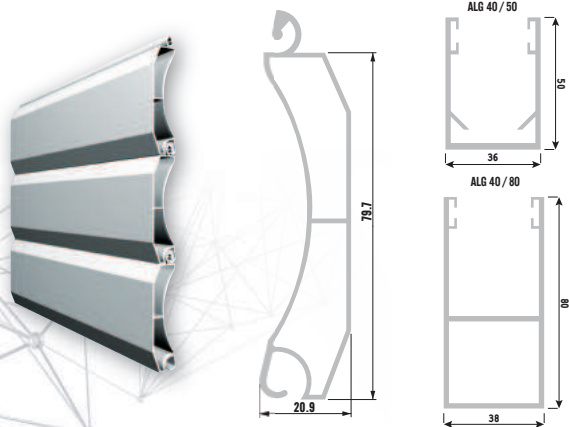

ΡΟΛΑ ΓΙΑ ΓΚΑΡΑΖΟΠΟΡΤΕΣ GARAGE ROLLING SHUTTERS

* ΤΥΠΟΣ AL-80 Dw (έως 6.50m)

Ρολό χωρίς διάτρηση βάρους 10 kg/m², με διαστάσεις περσίδας 80x20x1.2 mm, βαμμένο ηλεκτροστατικά. Ρολό κατάλληλο για γκαραζόπορτες κατοικιών, γραφείων και καταστημάτων.

* TYPE AL-80 Dw (till 6.50m)

Rolling shutter without perforation, 10 kg/m² weight, with louver's dimensions 80x20x1.2 mm, powder painted. A rolling shutter suitable for house's garage doors, offices and shops.