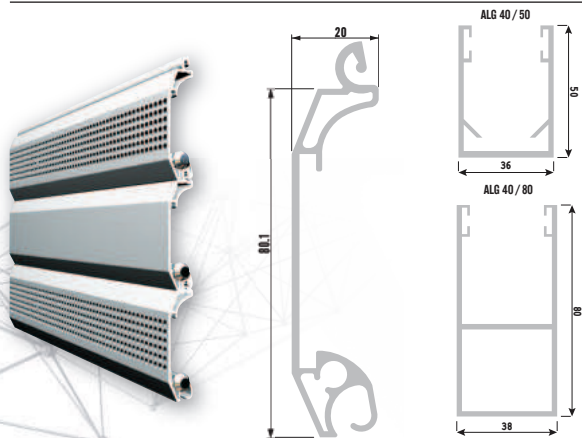

ΡΟΛΑ ΓΙΑ ΓΚΑΡΑΖΟΠΟΡΤΕΣ GARAGE ROLLING SHUTTERS

* ΤΥΠΟΣ AL-80 S (6.00m)

Ειδικό ρολό για μεγάλα ανοίγματα έως 6 μέτρα, με βάρος 12 kg/m², με διαστάσεις περιόδου 80x20x1.6 mm, με διάτρηση σίτας ή με τζαμάκια. Μία ξεχωριστή επιλογή για γκαραζόπορτες, αμαξοστάσια, τράπεζες, αποθήκες, καταστήματα και πυροσβεστικούς σταθμούς.

* TYPE AL-80 S (6.00m)

Special rolling shutter for large openings up to 6 meters, with weight 12 kg/m², with louver's dimensions 80x20x1.6 mm, with riddle perforation or glazed window cut-outs. A unique choice for garage doors, depots, banks, warehouses, shops, and fire stations.

ΤΥΠΟΣ / TYPE AL-80 S

Διαστάσεις περιόδου-Louver's dimensions

ΠΛΑΤΟΣ/WIDTH mm	20.00
ΥΨΟΣ/HEIGHT mm	80.00
ΠΑΧΟΣ/THICKNESS mm	1.60-1.80

Βάρος-Weight

kg/m²	12.00