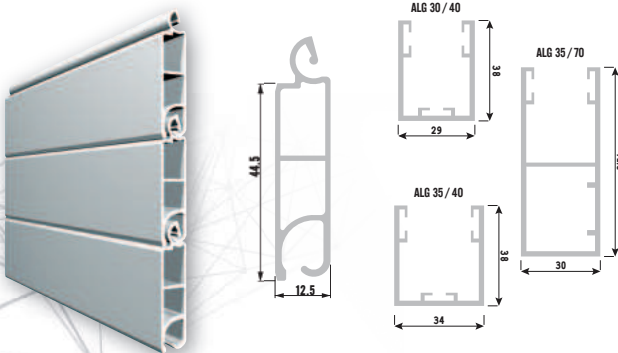

ΡΟΛΑ ΓΙΑ ΓΚΑΡΑΖΟΠΟΡΤΕΣ GARAGE ROLLING SHUTTERS

* ΤΥΠΟΣ AL-01 DS (6.00m)

Ρολό για μεγάλα ανοίγματα έως 6 μέτρα, με βάρος 12 kg/m², με προφίλ διπλής όψης, κλειστού τύπου χωρίς διάτρηση, ηλεκτροστατικά βαμμένο. Οι διαστάσεις περσίδας είναι 45x12x1.2 mm. Ρολό κατάλληλο για γκαραζόπορτες, βιομηχανικές πόρτες, τράπεζες, πυροσβεστικός σταθμός, καταστήματα, μία πρόταση που παρέχει απόλυτη σιγουριά και ασφάλεια.

* TYPE AL-01 DS (6.00m)

Rolling shutter for openings up to 6 meters, with weight 12 kg/m², with two sided profile, closed type without perforation, powder painted. The louver's dimensions are 45x12x1.2 mm. A rolling shutter which is ideal for garage doors, industrial doors, banks, fire stations, shops, a solution that offers absolute safety and security.

ΚΑΤΩΚΑΣΙ ALK 8 / SAFETY EDGE ALK 8

ΡΟΛΑ ΓΙΑ ΓΚΑΡΑΖΟΠΟΡΤΕΣ GARAGE ROLLING SHUTTERS

* ΤΥΠΟΣ AL-60 Dw (6.50m)

Ρολό με βάρος 11 kg/m², με ή χωρίς διάτρηση και με άγκιστρο μεγαλύτερο στη διάτρηση. Οι διαστάσεις κάθε περσίδας είναι 60x20x1.2 mm. Είναι ηλεκτροστατικά βαμμένο και αποτελεί μια ακόμη ασφαλή πρόταση της εταιρείας για σπίτια ή εργασιακούς χώρους.

ΤΥΠΟΣ / TYPE AL-80 S

ΤΕΧΝΙΚΑ ΧΑΡΑΚΤΗΡΙΣΤΙΚΑ - TECHNICAL SPECIFICATIONS

Διαστάσεις περιόδου-Louver's dimensions

ΠΛΑΤΟΣ/WIDTH mm	20.00
ΥΨΟΣ/HEIGHT mm	80.00
ΠΑΧΟΣ/THICKNESS mm	1.60-1.80

Βάρος-Weight

kg/m ²	12.00
-------------------	-------