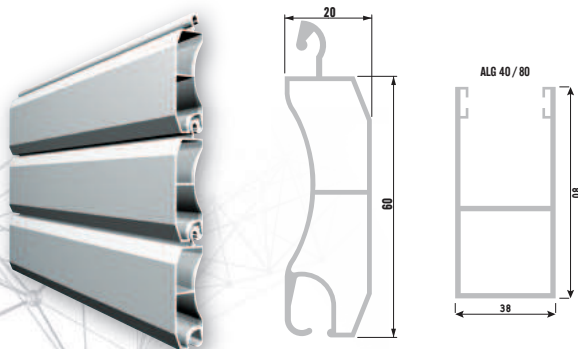

ΚΑΤΩΚΑΣΙ ALK 8 / SAFETY EDGE ALK 8

ΡΟΛΑ ΓΙΑ ΓΚΑΡΑΖΟΠΟΡΤΕΣ GARAGE ROLLING SHUTTERS

* ΤΥΠΟΣ AL-60 Dw (6.50m)

Ρολό με βάρος 11 kg/m², με ή χωρίς διάτρηση και με άγκιστρο μεγαλύτερο στη διάτρηση. Οι διαστάσεις κάθε περσίδας είναι 60x20x1.2 mm. Είναι ηλεκτροστατικά βαμμένο και αποτελεί μια ακόμη ασφαλή πρόταση της εταιρείας για σπίτια ή εργασιακούς χώρους.

* TYPE AL-60 Dw (6.50m)

Rolling shutter of 11 kg/m², with or without perforation, having a bigger hook in case of perforation. Each louver's dimensions are 60x20x1.2 mm. It is powder painted and is also one safe proposal for houses and work places.

ΤΥΠΟΣ / TYPE AL-60 Dw

ΤΕΧΝΙΚΑ ΧΑΡΑΚΤΗΡΙΣΤΙΚΑ - TECHNICAL SPECIFICATIONS

Διαστάσεις περσίδας-Louvers' dimensions

ΠΛΑΤΟΣ/WIDTH mm	20.00
ΥΨΟΣ/HEIGHT mm	60.00
ΠΑΧΟΣ/THICKNESS mm	1.20

Βάρος-Weight

kg/m ²	11.00
-------------------	-------

ΤΥΠΟΣ / TYPE AL-80 S

ΤΕΧΝΙΚΑ ΧΑΡΑΚΤΗΡΙΣΤΙΚΑ - TECHNICAL SPECIFICATIONS

Διαστάσεις περιόδου-Louver's dimensions

ΠΛΑΤΟΣ/WIDTH mm	20.00
ΥΨΟΣ/HEIGHT mm	80.00
ΠΑΧΟΣ/THICKNESS mm	1.60-1.80

Βάρος-Weight

kg/m ²	12.00
-------------------	-------